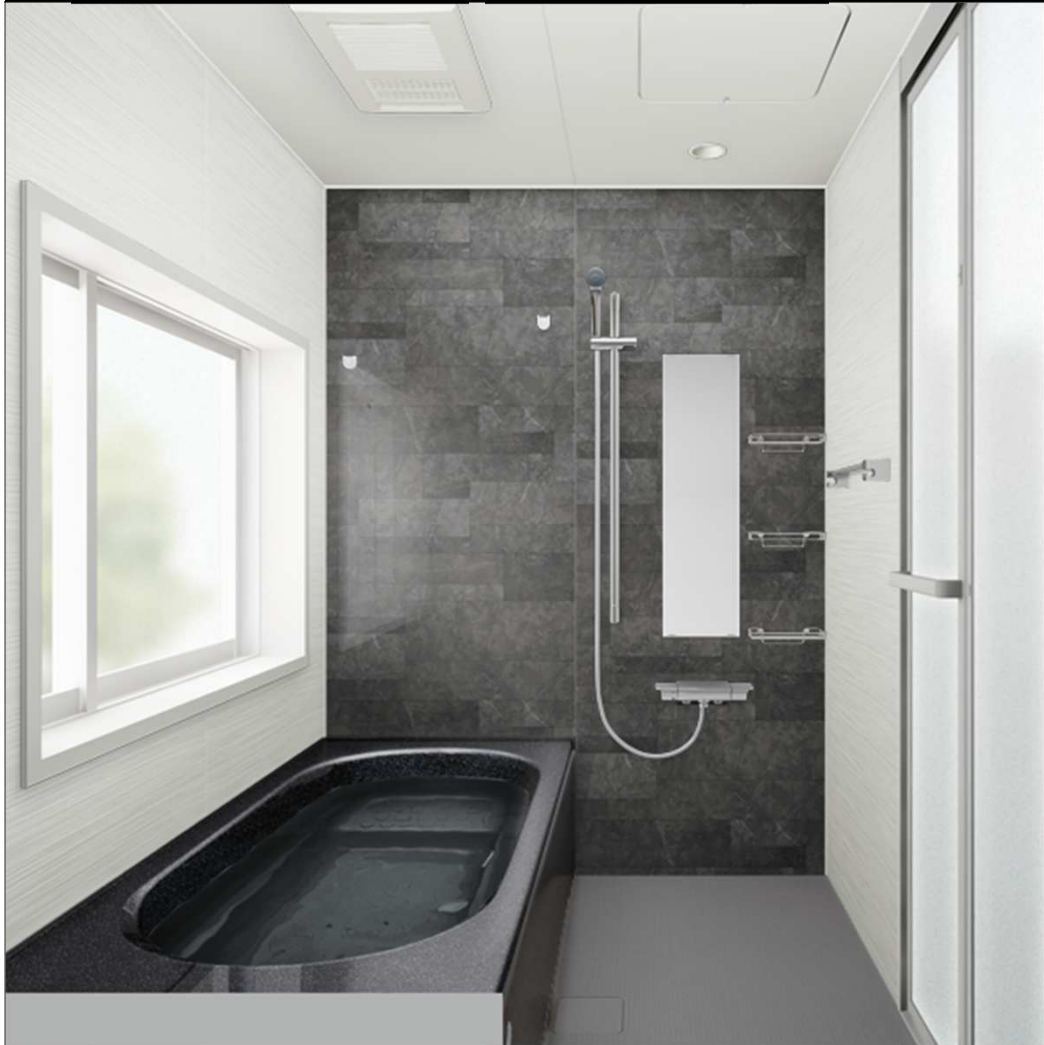

System Bathroom

Rucre

システムバスルーム ルクレ

Style M | 1616

サイズ

見積番号：2200261910-01-001-01

日付：2022年12月8日

担当者：前田 安則

Special

**おすすめ
します！** クリンツヤめき浴槽・キラクリン浴槽

クリンツヤめき キラクリン

10年保証

表面を滑らかに仕上げることで、汚れ落ちの良さが続く人造大理石浴槽です。深みのある光沢が美しい「クリンツヤめき浴槽」と、つややかな光沢の「キラクリン浴槽」があります。

なめらかなクリア層 (ワングラウの樹脂・セラミック浴槽)

一般的なFRP浴槽 付着した汚れの剥がれがスポンジで拭き取る。経年劣化により表面に数個の凹凸ができ、汚れ溜りの原因に。

クリア層のある浴槽 表面にクリア層があるので劣化を防止、平滑さを保ちます。

一般的なFRP浴槽に比べ、クリンツヤめき浴槽・キラクリン浴槽ともに水あか汚れが落ちやすいのがわかります。

10年使用相当品の汚れ落ちの比較

付着した汚れの剥がれを3回スポンジで拭き取る。 一般的なFRP浴槽 クラクリン浴槽 キラクリン浴槽

一般的なFRP浴槽に比べ、クリンツヤめき浴槽・キラクリン浴槽ともに水あか汚れが落ちやすいのがわかります。

一般的なFRP浴槽に比べ、クリンツヤめき浴槽・キラクリン浴槽ともに水あか汚れが落ちやすいのがわかります。

**おすすめ
します！** 除菌薬すてヘアキャッチャー

除菌薬すてヘアキャッチャー

10年保証

銅の力でぬめりと臭いを抑え、洗い場の排水の力を使って、簡単お掃除。ぬめりや嫌な臭いの原因菌を除菌します。

除菌薬すてヘアキャッチャー

抗菌力試験 除菌薬すてヘアキャッチャーに使用する銅粒子に菌を接触させた後、24時間経過した際の抗菌力試験結果を示しています。

排水の勢いだけで流れた髪をまとめられます。

① 身体を洗った時の髪が排水口にたまりやすくなります。② 排水口の勢いで髪が流れていきます。③ つまみで髪を上げ、排水口に落とすと、排水口の勢いで髪が流れていきます。

※浴槽は実装条件による検証試験での結果であり、結果を保証するものではありません。実際の使用環境や使用状況により異なります。

本体仕様

浴槽 使い勝手にあわせて 選べる浴槽バリエーション

スマートラインバス スクエアバス ラウンドバス

ポップアップ排水栓 ベンチを掛けて半身浴に使える

浴槽材質 キラクリン

バスルームに華やかさを演出するさらさらの質感が心地よさに加え、お手入れのしやすさも叶える。かんたんキレイな入浴大理石浴槽です。

浴槽断熱

高断熱浴槽

高断熱浴槽(断熱ミフタ) 熱を逃がさない断熱材で浴槽を囲み、浴槽全体をあたため保温。

床

クリンフロア

撥水効果のあるフッ素成分が、皮脂などの汚れのこびりつきを防ぐので、毎日のお手入れが簡単です。

目地仕様

クリンジョイント

汚れが自立し、経年目部分のコーキングを乾式目地に、見た目もすっきり、お手入れラクラク。

断熱仕様

選択なし

ドア

ドア高さ：2150mm 有効開口幅：671mm

折戸 (ビュアシル(-))

ドア下の換気口やパッキンなどお掃除が面倒だった場所をなくして清潔性アップ。

カウンター

選択なし

フロフタ

断熱ミフタ (2枚)

セレクトカラー

壁 フロントチェンジ ミソラーブロック ウェーブホワイト

床 ディープグレー

浴槽 クリンブラック

エプロン スマートブラック

カウンター 選択なし

*掲載の画像はイメージです。印刷のため実際の色とは多少異なっております。商品によっては、改良などにより、仕様やカラー等に変更が生じる場合がございます。ご注文の際は、お見積り・カタログにてご確認ください。