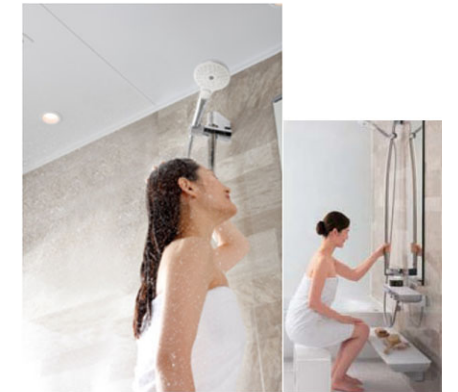

### お掃除ラクラクほっかり床

入った瞬間から心地よく、  
親水パワーでお掃除ラクラク。

冷気をシャットアウトする、W断熱構造!  
翌朝にはカラリと乾き、お掃除ラクラク。  
※「ほっかり床」はTOTOの登録商標です。

### ゆるリラ浴槽

「気持ちいい」を科学したら、  
このカタチになりました。

人間工学を応用したゆるリラ浴槽で  
身も心もリラックス  
※浴槽サイズにより浴槽内ステップなしの  
場合があります。

### コンフォートシャワーバー

高さも、角度も自由自在。

頭上から降り注ぐシャワーは、  
想像以上に爽やかな浴び心地  
前出のあるアーチ形状で  
手すりとしても使いやすい