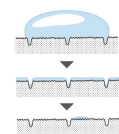

※上記画像はCGIによるイメージ画像です。取付器具・機器の形状及び色柄などは実際の仕様と異なる場合がございます。ショールームなどで現物をご確認いただくことをお勧めいたします。

特長

スゴピカ浴槽 有機ガラス系人造大理石 スミピカフロア

パールの輝きをまとった美しい人造大理石の浴槽

床のスミに目地がないので、汚れが落としやすい。

美しいツヤとなめらかさで汚れにくく、「スゴクキレイ」が長持ち。

水や汚れをはじき、スゴク汚れにくい。

表面がとてもなめらか。しかも、素材には汚れにくい成分をしっかり練り込んでいるので、おそうじラクラクです。

- 軽くふくだけで、キレイに。
- 水滴・汚れが残りにくい。

床表面に微細な凹凸を施して、滑りにくく、乾きやすい床パターン。

浴槽

アーチ浴槽	エスライン浴槽	スゴピカ浴槽	
リクライン浴槽	ポップアップ排水栓		

床

**スミピカフロア 単色** 乾きやすい。滑りにくい。お掃除しやすい。

壁の隅に目地がないので、汚れが落としやすい。目地が同方向に揃ったグリッドパターンの床は、拭き掃除もラクラク。

ミディアムホワイト	ミディアムベージュ	ミディアムグレー	ささっと排水口 髪の毛が集まりやすい形状。 コーティングなしの樹脂製です。

壁柄

アクセントパネル(AC) Bグレード

							<p>※周囲パネルの組合せ アクセントパネル・鏡面+光沢 アクセントパネル・マット+マット</p> <p>正面アクセントパネル</p> <p>周囲パネル Dグレード</p> <p>グレイスホワイト柄 パナレルホワイト柄</p>
グレイッシュグリーン柄 [マット]	エクリューベージュ柄 [マット]	サンドグレー柄 [マット]	アイスラックグレー柄 [鏡面]	アイスラックブラウン柄 [鏡面]	サニーベージュ柄 [鏡面]	ガラススタイルクリア柄 [鏡面]	
ガラススタイルピンク柄 [鏡面]	ガラススタイルホワイト柄 [鏡面]	ガラススタイルブラック柄 [鏡面]	ダークマープル柄 [鏡面]	アンティークブラック柄 [鏡面]	アンティークブラウン柄 [鏡面]	クレマストーン柄 [マット]	
ドラマホワイト柄 [鏡面]	珊瑚石柄 [マット]	ウォールナット柄 [マット]	チェリー柄 [マット]	メープル柄 [マット]	シャンパン柄 [マット]	モザイクベージュ柄 [マット]	

ミラー

スリムミラー

洗い場側水栓

スゴピカ水栓(スクエア)(ホワイト)

ホワイト ブラック

ドア

2枚折りドア(ホワイト)

浴室側ハンドル