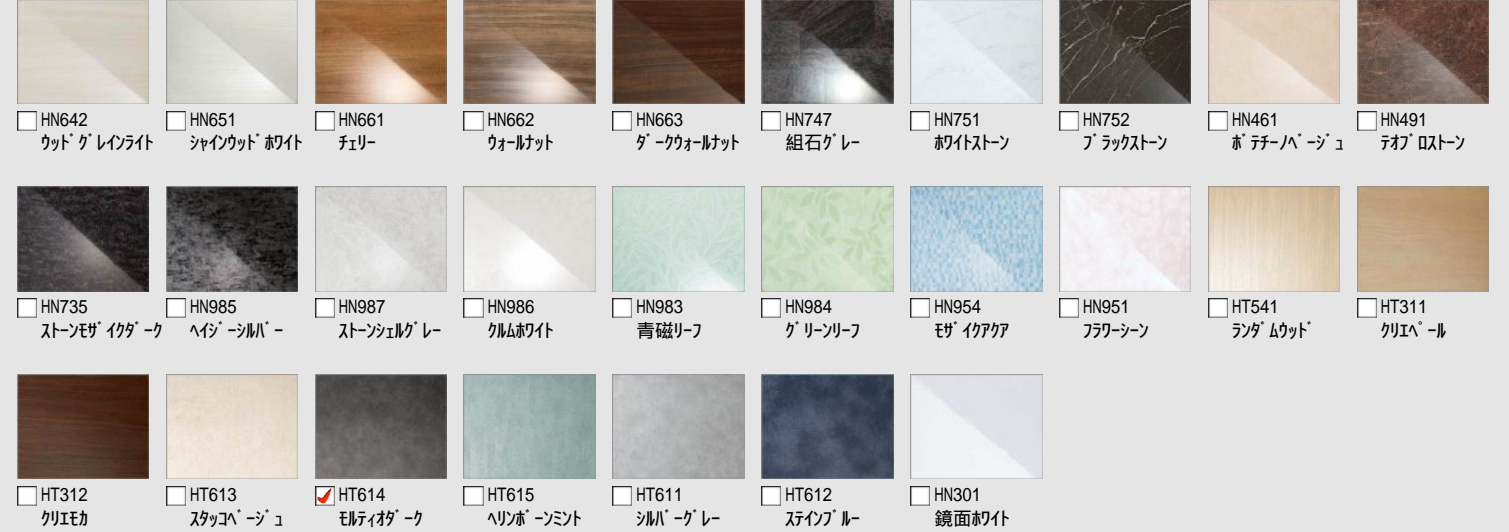

LE301
マットホワイト

浴槽

U83
グレー

浴槽エプロン

FW1
ホワイト

床

U61
グレー

■ 壁パネルカラー アクセント張り

アクセント:ハイクラス

ベース:ペーシッククラス

■ 浴槽カラー ルフレトーン

■ エプロンカラー

■ 床カラー キレイサーモフロア 単色

各写真・イラストはイメージです。見積内容とは異なる場合がありますので、ご注意ください。

◆ご注意とお願い

- 写真は印刷のため、実際の色と異なる場合がございます。現物またはサンプルなどにてご確認ください。
- 商品によっては、予告なく改良、仕様変更などを行う場合がありますので、ご了承ください。
- 主要部材、アイテムのみの掲載につき、ご提案プランの詳細は見積書や図面にてご確認ください。
- 掲載内容及び写真・図版の無断掲載はかたくお断りします。(許可なく転載・流用した場合、損害賠償が発生します。)